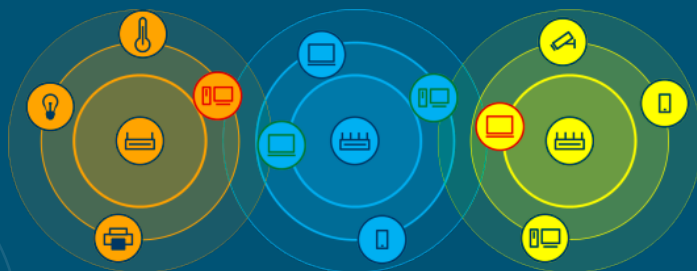

Reduce las Interferencias

La función Wi-Fi 6 OBSS ayuda a los enrutadores y dispositivos a identificar el tráfico local y desconectar la señal a ruido de otras redes.

Seguridad mejorada

Wi-Fi 6 requiere nuevas funciones de seguridad WPA3, lo que permite la autenticación de última generación y la encriptación de grado militar.

Ahorro de costes

Un usuario conectado por cable Ethernet:

- Requiere cableado y hardware Ethernet (hasta $ 200 por usuario)
- Requiere teléfono físico y más cableado (hasta $ 100 por usuario)