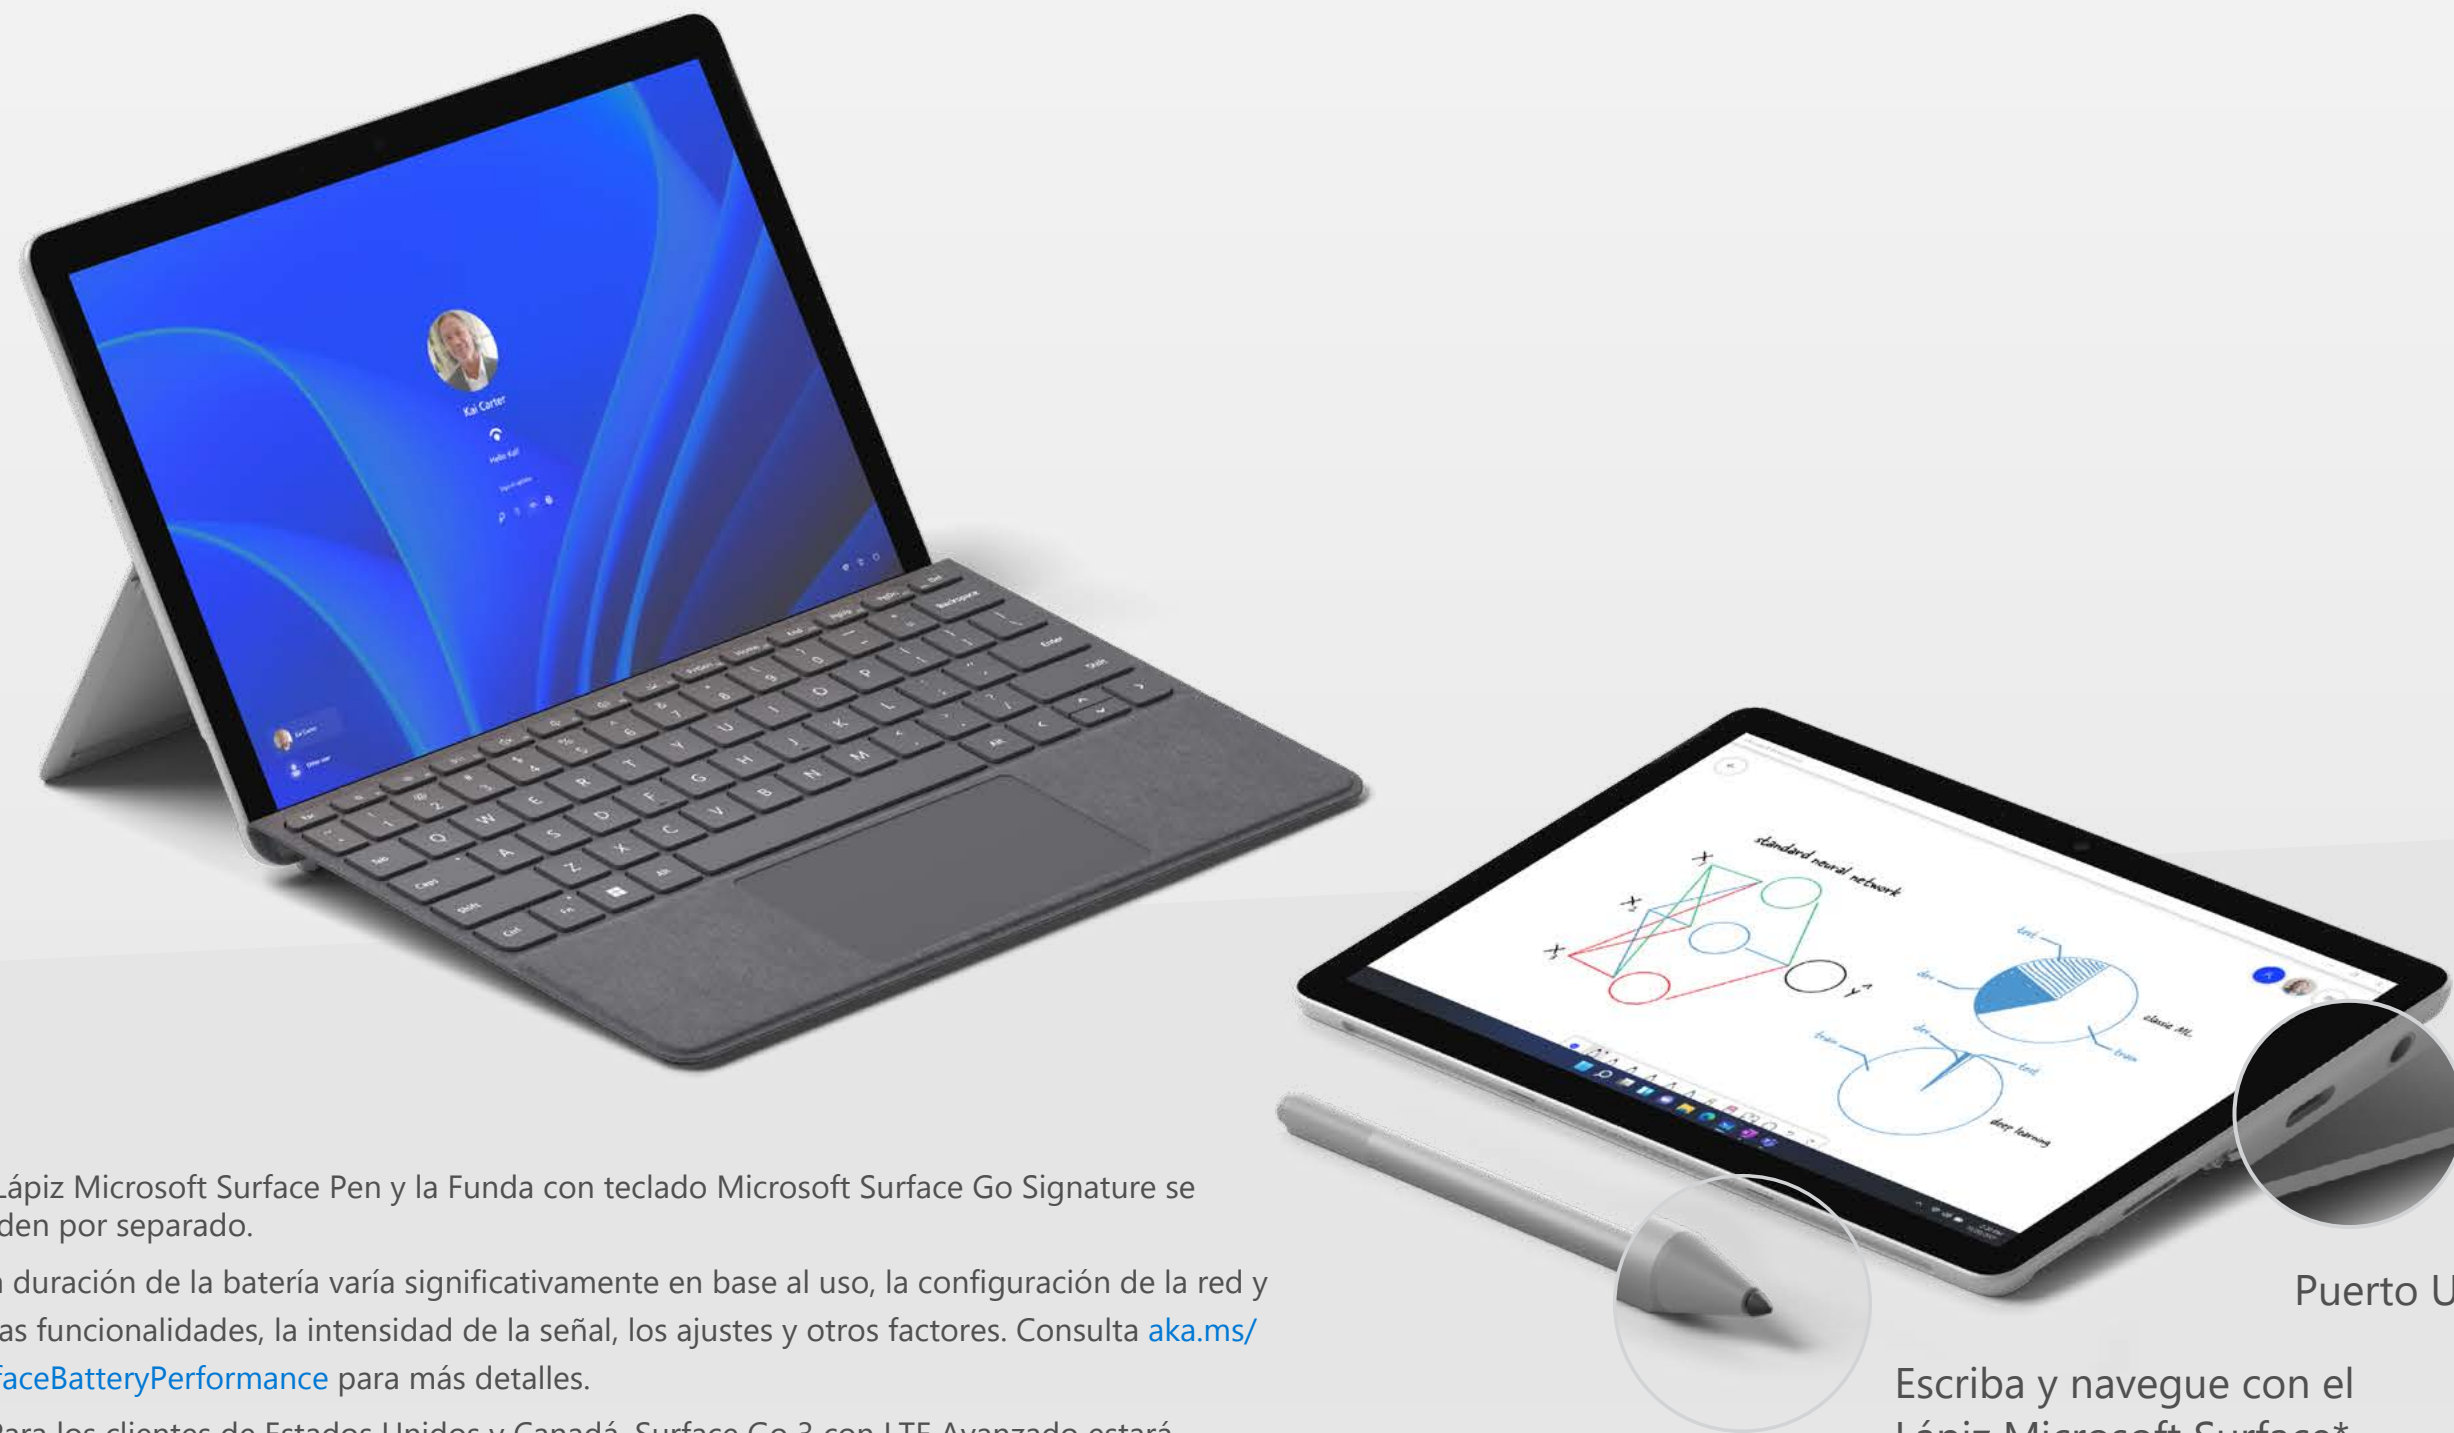

Surface Go 3

Productividad sobre la marcha

El nuevo Surface Go 3 es nuestro PC Surface más portátil. Ofrece a tus trabajadores de primera línea la potencia, la velocidad y la flexibilidad para destacar en cualquier lugar en una increíble variedad de tareas.

Facilita las tareas en una brillante pantalla táctil de 10,5"

Mantén la productividad durante todo el día con una batería de 11 horas de duración

Conectividad LTE Avanzada*** opcional.

ESPECIFICACIONES

8.3 mm de grosor

A partir de 544 g

Hasta 11 horas de duración de la batería**

Pantalla táctil PixelSense™ de 10,5"

Puerto USB-C®

Escriba y navegue con el Lápiz Microsoft Surface*

Pantalla táctil PixelSense™ de 10,5"

Funda con teclado detachable Surface Go Signature*