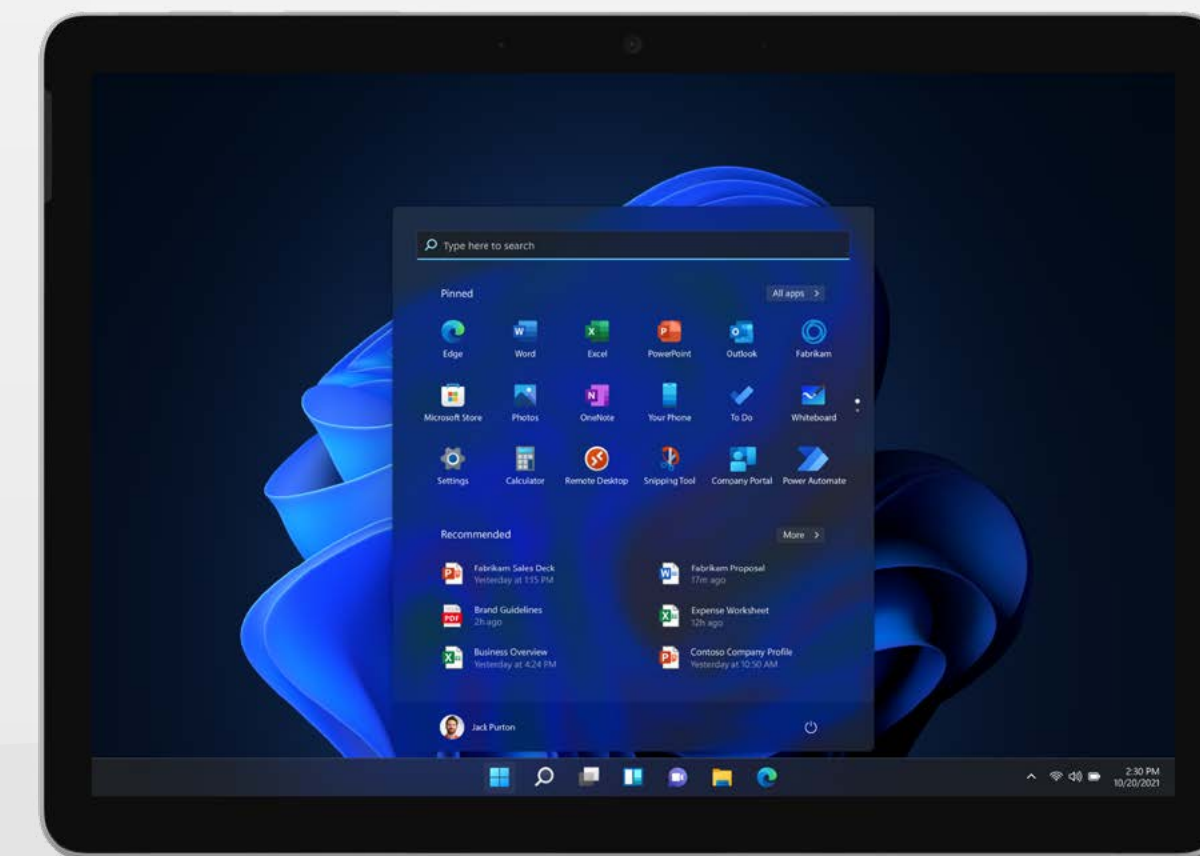

Surface Go 3

Productividad sobre la marcha

El nuevo Surface Go 3 es nuestro PC Surface más portátil. Ofrece a tus trabajadores de primera línea la potencia, la velocidad y la flexibilidad para destacar en cualquier lugar en una increíble variedad de tareas.

Capacita a tus equipos híbridos para que satisfagan las necesidades del cliente, el servicio y las tareas técnicas con un dispositivo ligero y versátil que viene con seguridad basada en la nube desde que sale de la caja.

Facilita las tareas en una brillante pantalla táctil de 10,5"

Mantén la productividad durante todo el día con una batería de 11 horas de duración

Conectividad LTE Avanzada*** opcional.

ESPECIFICACIONES

8.3 mm de grosor

A partir de 544 g

Hasta 11 horas de duración de la batería**

Pantalla táctil PixelSense™ de 10,5"

Puerto USB-C®

Escriba y navegue con el Lápiz Microsoft Surface*

Pantalla táctil PixelSense™ de 10,5"

Funda con teclado detachable Surface Go Signature*